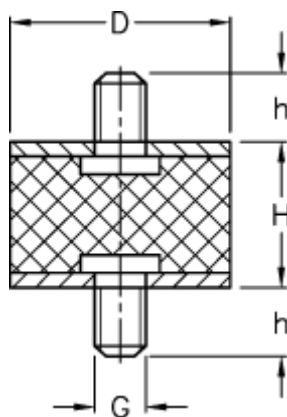

Varenummer: 51101220006110
Beskrivelse: KLEE Vibrationsdæmper type 1
50-20-1, M10x28/M10x28, NR - 57 shore

Mål

D = 50
G = M10
h = 28
H = 20